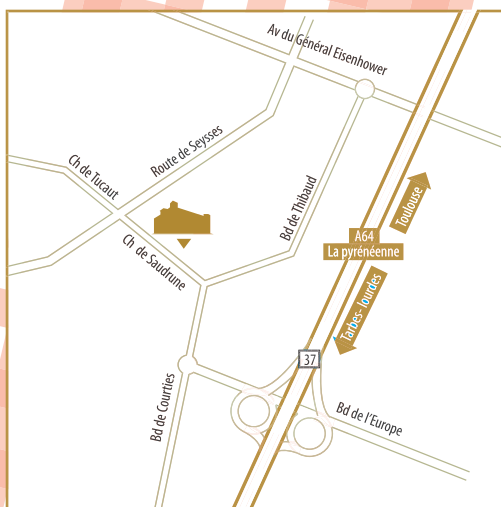

Samedi 9 octobre 2010
de 12h00 à 15h00

Domaine de Candie
17, chemin de la Saudrune
31 100 Toulouse
Métro ligne A, Basso Cambo
Bus 58

Pique-nique (chacun amène le sien),
dégustation, débats et visite du château.

Entrée libre.

81, rue Saint-Roch
BP 74184
31031 Toulouse Cedex 4
sauvonsleurope31@laposte.net
<http://fle31.wordpress.com/>

Samedi 9 octobre 2010
de 12h00 à 15h00

Domaine de Candie
17, chemin de la Saudrune
31 100 Toulouse
Métro ligne A, Basso Cambo
Bus 58

Pique-nique (chacun amène le sien),
dégustation, débats et visite du château.

Entrée libre.