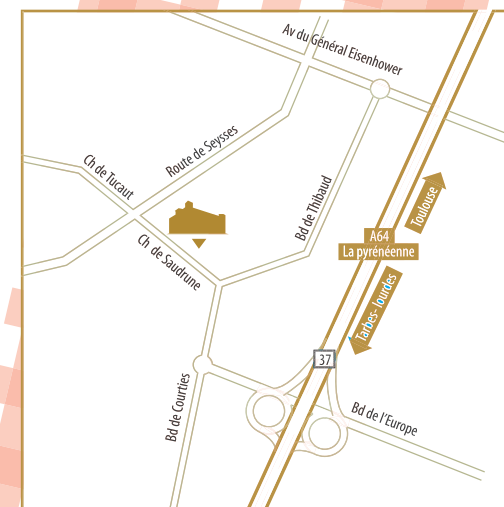

81, rue Saint-Roch
BP 74184
31031 Toulouse Cedex 4
sauvonsleurope31@laposte.net
<http://fle31.wordpress.com/>