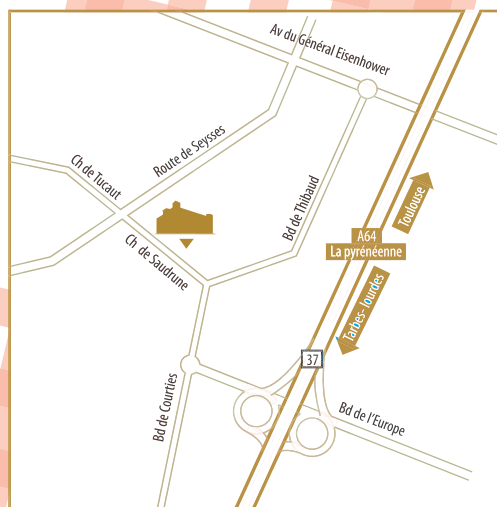

81, rue Saint-Roch
BP 74184
31031 Toulouse Cedex 4
sauvonsleurope31@laposte.net
<http://fle31.wordpress.com/>

Samedi 9 octobre 2010
de 12h00 à 15h00

Domaine de Candie
17, chemin de la Saudrune
31 100 Toulouse
Métro ligne A, Basso Cambo
Bus 58

Pique-nique (chacun amène le sien),
dégustation, débats et visite du château.

Entrée libre.